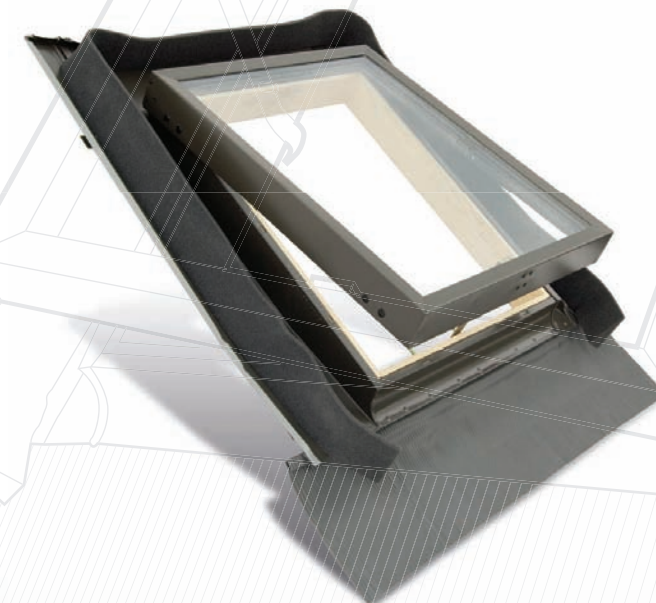

FENSTRO EST UNE LUCARNE DE QUALITÉ CONÇUE POUR LES COMBLES NON HABITÉES.

Le raccord intégré facilite l'installation pour tout matériau de couverture. L'ouverture peut être commandée par le haut ou par le côté selon vos besoins. FENSTRO est, par conséquent, une solution idéale pour ventiler et éclairer vos combles obscures et chaudes.

FENSTRO IS EEN ZOLDERRAAM VAN HOGE KWALITEIT DIE SPECIAAL VOOR DE ONBEWOONDE RUIMTE IS ONTWERPEN.

Het geïntegreerde gootstuk vereenvoudigt de inbouw in allerlei soorten daken. Naar behoefte kan het zolderraam aan de boven- of zijkant geopend worden. FENSTRO is de perfecte oplossing om donkere- en warme vlieringen te verlichten en te ventileren, en dat nog wel voor een zeer gunstige prijs.

FENSTRO È UN LUCERNARIO DI QUALITÀ DISEGNATO PER CAMERE DISABITATE.

Il raccordo integrato rende davvero facile l'installazione con ogni tipo di tetto. L'apertura può essere variata secondo necessità: da apertura a sporgere (a ribalta) ad apertura ad anta. Perciò FENSTRO è proprio la soluzione perfetta per illuminare e ventilare spazi bui e afosi, tutto questo ad un prezzo davvero accessibile.