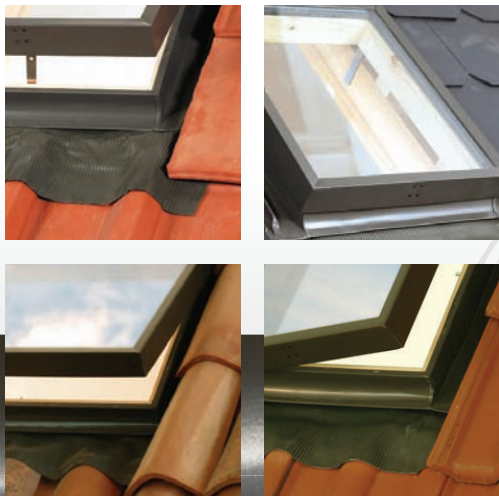

- *Produit de qualité à un excellent prix.*
- *Construction sans soudure*
- *Raccord intégré*
- *Simple d'installation - instructions d'installation disponibles dans le carton d'emballage.*
- *Deux possibilités d'ouverture: ouverture latérale ou par le haut.*
- *Deux positions de ventilation.*

- *Een kwaliteitsproduct voor een fantastische prijs*
- *Naadloos design*
- *Geïntegreerd gootstuk*
- *Eenvoudige installatie - installatiehandleiding, zie de verpakking*
- *Twee manieren om te openen, aan de bovenkant of aan de zijkant*
- *Twee ventilatieposities*

- *Un prodotto di qualità ad un grande prezzo*
- *Design senza giunzioni*
- *Raccordo integrato*
- *Facile da montare - istruzioni di montaggio nella scatola*
- *Doppia possibilità di apertura, apertura a sporgere (a ribalta) o apertura ad anta*
- *Due posizioni di ventilazione*

2 ANS
DE GARANTIE

2 JAAR
GARANTIE

2 GARANZIA
DI ANNI

LUCARNE FENSTRO

- Raccord intégré avec bavette, matériel d'étanchéité en mousse pouvant être découpé ou enlevé complètement pour assurer une parfaite intégration dans le toit
- Le produit peut être installé sur tout type de matériau de couverture.
- Notre système adapté à toutes les situations permet l'installation sur les toits suivants : toits de pente de 15 à 60 degrés
- Fenêtre s'ouvrant vers le haut, en configuration standard et ouverture par battant latéral en option (sauf pour la dimension 90x48 qui s'ouvre uniquement vers le haut)
- Livré avec des joints en caoutchouc dans le battant de fenêtre
- Résiste aux intempéries et aux rayons ultraviolets
- Pin sylvestre séché au four avec protection fongicide
- Double vitrage de 14 mm (3-8-3)
- Poignée en acier chromé à deux réglages de ventilation

FENSTRO ZOLDERRAAM

- Geïntegreerd gootstuk met manchet, afsnijdbare of compleet verwijderbare schuimafdichting voor een perfecte aansluiting aan de dakpannen, leien of singels
- Het product kan in alle soorten daken ingebouwd worden
- Ons flexibel systeem maakt inbouw in dakenhellingen tussen de 15 en 60 graden mogelijk
- Scharnierend aan de bovenkant als standaard en scharnierend aan de zijkant is mogelijk nadat u de scharnieren en de sluiting hebt verplaatst. (behalve voorde FE 9048, deze kan enkel van onderen geopend kan worden.)
- Geleverd met rubberen dichting in het venster
- Weer- en UV-bestendig
- Machinaal gedroogd Scandinavisch grenen, behandeld met een schimmeldodend middel
- dubbel glas van 14 mm (3-8-3)
- Handgreep van verchromd staal met twee ventilatieposities

LUCERNARIO FENSTRO

- Raccordo integrato con grembiule, guarnizione in schiuma tagliabile o completamente rimovibile per assicurare una perfetta sigillatura del tetto.
- Il prodotto può essere montato con tutti i materiali di rivestimento per tetto
- Il nostro sistema flessibile consente l'installazione in tetti con inclinazione tra 15 e 60 gradi
- Apertura a sporgere (a ribalta) come standard, con apertura ad anta come opzione (tranne il lucernario 90x48, disponibile solo con apertura a sporgere)
- Giunzioni con guarnizioni in gomma nell'imposta
- Resistente alle intemperie e ai raggi UV
- Pino essiccato in forno, trattato con fungicidi
- Doppia vetratura da 14mm (3-8-3)
- Maniglia in acciaio cromato con due posizioni di ventilazione